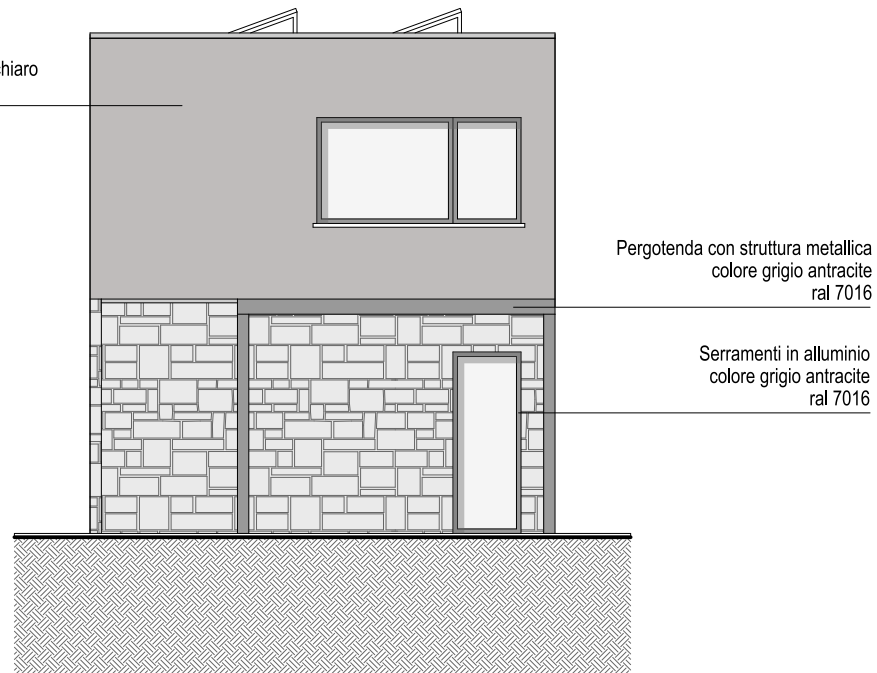

Intonaco al civile - colore tortora chiaro  
sikkens f2.10.60

PROSPETTO SUD-OVEST / NORD -EST